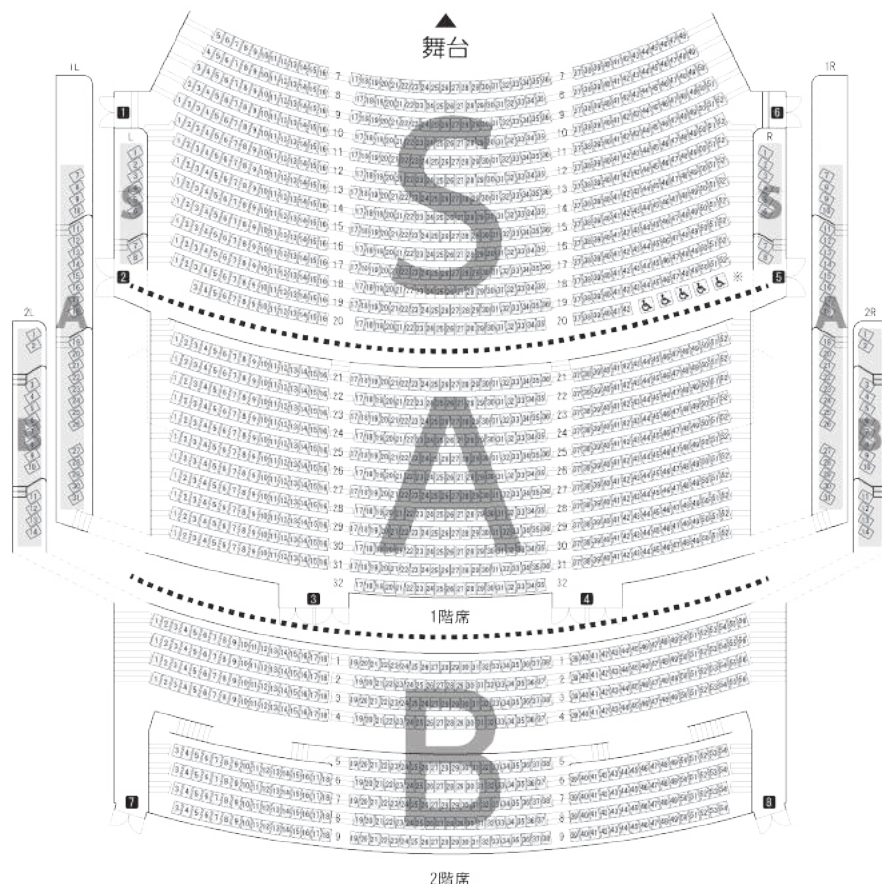

- ① 群馬音楽センター
- ② 株名文化会館
- ③ 高崎市文化会館
- ④ 吉井文化会館
- ⑤ 高崎シティギャラリー
- ⑥ 高崎市倉洲支所 (地域振興課)
- ⑦ 貧郷文化会館
- ⑧ 高崎市群馬支所 (地域振興課)
- ⑨ 新町文化ホール

※①-⑨営業日・時間は各プレイガイドによって異なります。

※車椅子席のチケット料金はB席の金額となります。
※車椅子をご利用の方は事前に群響事務局へご連絡ください。
※1階21列、2階1列は小さいお子様の視界に手すりのバーが入ることがあります。
※お子様用座席クッションの貸出はございません。必要な場合はご持参ください。
※館内には自動販売機はございません。